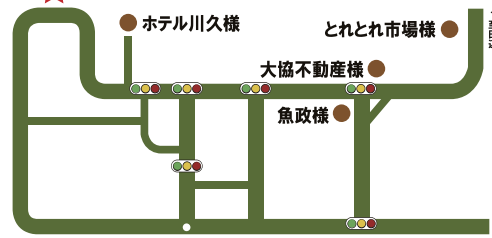

第14回 白浜商工祭

SHIRAHAMA SHOKOSAI

2025 **4.13** 日
 10:00 ▶ 16:00
 ところ 
白浜会館

さあ、君の冒険が待っている!!
 白浜商工祭イベント情報

屋外 屋内

動物ふれあい体験
 Exotic cafe Moo

獣医体験
 アドベンチャーワールド

**自衛隊車両
 パトカー
 消防車**

足湯

静電気を学ぼう遊ぼう
 白浜エネルギーランド

商工祭限定! 本革ペイント
アニマルチャーム作り
 Atelier CHOUETTE D'OR

ラグビー体験

フラダンス

**ストリート
 ワークアウト演技**

ダンス
 熊野高等学校

**しらペン
 手飛アート**

ゆるキャライベント
 しらペン誕生日会
 ゆるキャラ大集合

白浜会館 イベント駐車場
 約400台

お問い合わせ

主催：白浜商工祭実行委員会 / 白浜町商工会
 (白浜町商工会青年部)

最新情報はコチラ

和歌山県西牟婁郡白浜町 3031-100
 TEL : 0739-42-4686

後援：白浜町・(一社) 南紀白浜観光協会・白浜温泉旅館協同組合

ホームページ Facebook Instagram