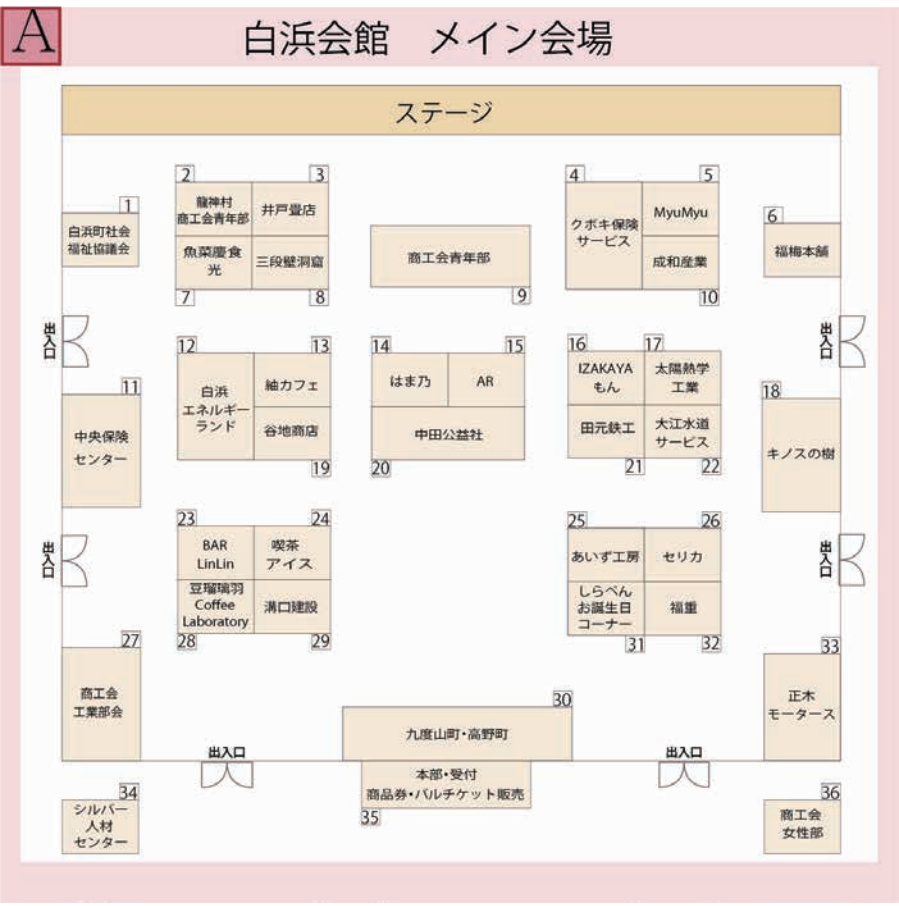

第14回 白浜商工祭

SHIRAHAMA SHOKOSAI

2025 **4.13日**
10:00 ▶ 16:00

ところ
白浜会館

4/13

※当日はタイムスケジュールが変更になる場合があります。詳しくは当日本部にてご確認ください。

	白浜会館			白浜町立	屋外広場
	ステージ	エントランスホール	常設イベント	総合体育館	常設イベント
10:00	開会式 ゆるキャラとくす玉割り	・白浜町シルバー人材センターブース ・商工会商品券・バルチケット販売	・本革ペイントアニマルチャーム作り ・なりきり職業体験 ・ゆるキャラとのふれあい ・高野町、九度山町ブース ・クラフトテーブルでかたつむりづくり ・まちかど健康相談 ・ネームプレート作り ・しらべん手形アート	美術家協会展	・消防車両展示 ・警察車両展示 ・自衛隊車両展示 ・動物ふれあい体験 ・獣医体験 ・足湯体験
10:30	熊野高校ダンス				
11:00	静電気を学ぼう遊ぼう				
11:30	ストリートワークアウト				
12:00	しらべんお誕生日会				
12:30					
13:00	フラダンス				
13:30	静電気を学ぼう遊ぼう				
14:00					
14:30	ゆるキャラ大集合				
15:00	ラグビー体験				
15:30					
16:00	閉場